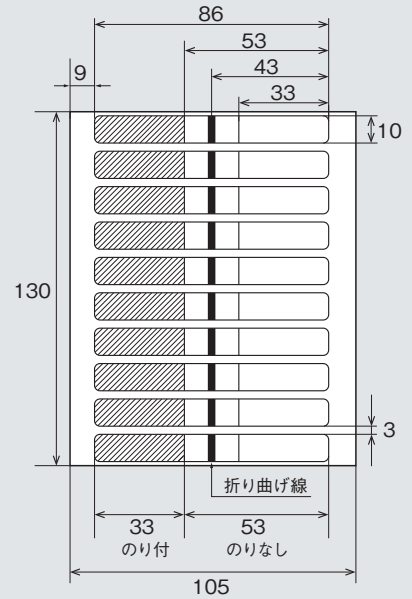

### 外形図(タグ)

#### ■ AZG000830(標準)

単位:mm

### 仕様

型名		タグ寸法(mm)	シートサイズ(mm)	タグ枚数/1シート	販売ロット
AZG000784	標準	53×10	120×130	10タグ/1シート	10シート/1式
	LT	66×10	100×148(レターサイズ)	10タグ/1シート	10シート/1式
	A4	66×10	210×297(A4サイズ)	48タグ/1シート	5シート/1式
AZG001178	標準	86×10	105×130	10タグ/1シート	10シート/1式
AZG000830	標準	100×15	100×180	10タグ/1シート	10シート/1式

外形寸法

■ AZG000784(標準)

■ AZG000784 (LT)

■ AZG000830(標準)

■ AZG000784 (A4)

■ AZG001178(標準)

単位:mm

「安全に関するご注意」