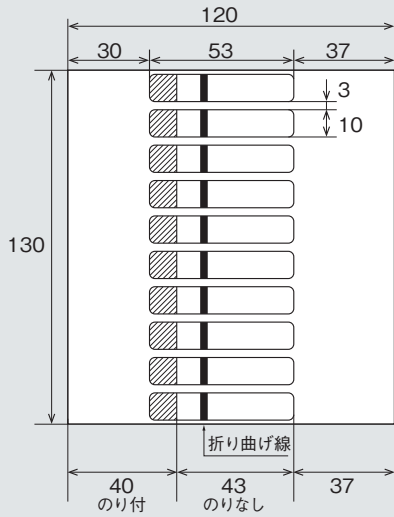

### 外形図(タグ)

#### ■ AZG000830(標準)

単位:mm

### 仕様

型名		タグ寸法(mm)	シートサイズ(mm)	タグ枚数/1シート	販売ロット
AZG000784	標準	53×10	120×130	10タグ/1シート	10シート/1式
	LT	66×10	100×148(レターサイズ)	10タグ/1シート	10シート/1式
	A4	66×10	210×297(A4サイズ)	48タグ/1シート	5シート/1式
AZG001178	標準	86×10	105×130	10タグ/1シート	10シート/1式
AZG000830	標準	100×15	100×180	10タグ/1シート	10シート/1式

外形寸法

■ AZG000784(標準)

■ AZG000784 (LT)

■ AZG000830(標準)

■ AZG000784 (A4)

■ AZG001178(標準)

単位:mm

「安全に関するご注意」