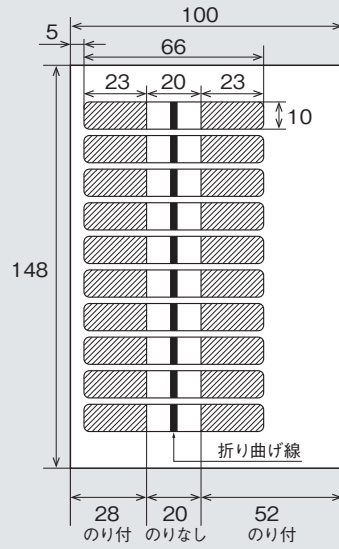

### 外形図(タグ)

#### ■ AZG000830(標準)

単位:mm

### 仕様

型名		タグ寸法(mm)	シートサイズ(mm)	タグ枚数/1シート	販売ロット
AZG000784	標準	53×10	120×130	10タグ/1シート	10シート/1式
	LT	66×10	100×148(レターサイズ)	10タグ/1シート	10シート/1式
	A4	66×10	210×297(A4サイズ)	48タグ/1シート	5シート/1式
AZG001178	標準	86×10	105×130	10タグ/1シート	10シート/1式
AZG000830	標準	100×15	100×180	10タグ/1シート	10シート/1式

外形寸法

■ AZG000784(標準)

■ AZG000784 (LT)

■ AZG000830(標準)

■ AZG000784 (A4)

■ AZG001178(標準)

単位:mm

「安全に関するご注意」