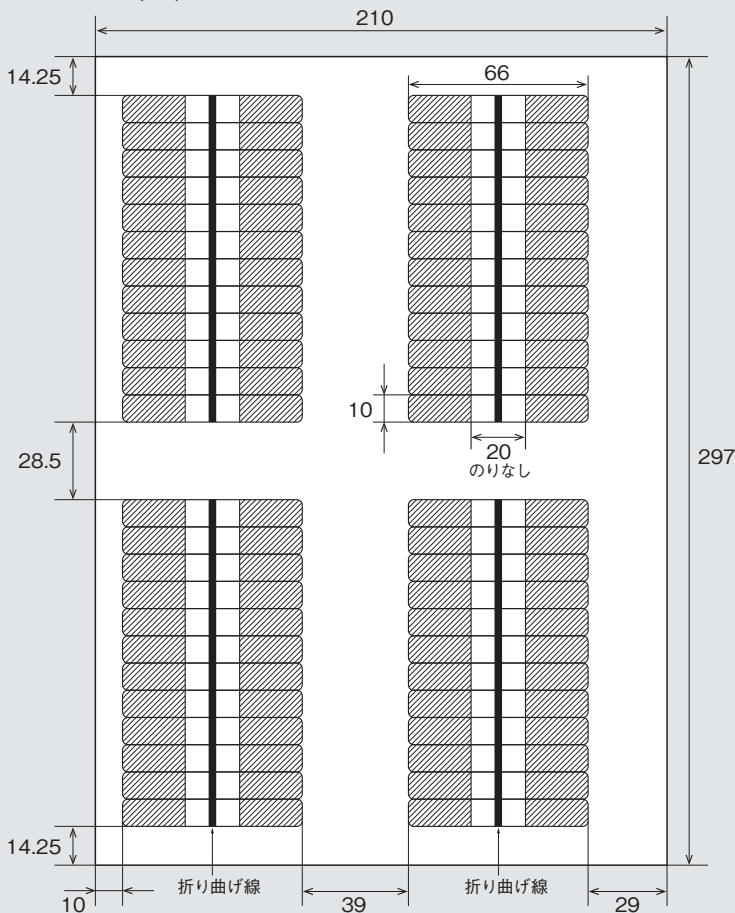

### 外形図(タグ)

#### ■ AZG000830(標準)

単位:mm

### 仕様

型名		タグ寸法(mm)	シートサイズ(mm)	タグ枚数/1シート	販売ロット
AZG000784	標準	53×10	120×130	10タグ/1シート	10シート/1式
	LT	66×10	100×148(レターサイズ)	10タグ/1シート	10シート/1式
	A4	66×10	210×297(A4サイズ)	48タグ/1シート	5シート/1式
AZG001178	標準	86×10	105×130	10タグ/1シート	10シート/1式
AZG000830	標準	100×15	100×180	10タグ/1シート	10シート/1式

外形寸法

■ AZG000784(標準)

■ AZG000784 (LT)

■ AZG000830(標準)

■ AZG000784 (A4)

■ AZG001178(標準)

単位:mm

「安全に関するご注意」