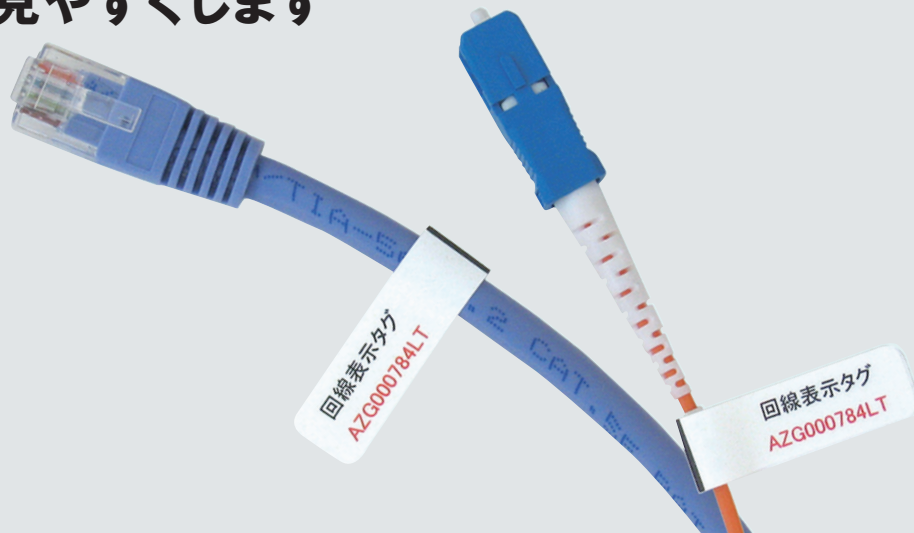

## 従来の丸札表示の欠点を改善 回線情報を見やすくします

#### ●装着後でも移動可能

回線表示タグとコード間に隙間を設けることができるため、装着後でも見やすい位置にスライドできます。

#### ●引っ張りや折り曲げに強い

特別な材質を使用しているため、他のケーブル類が引っ掛かっても簡単には破れません。

#### ●タグへの記入が容易

タグへの記入を容易にするため、「のりしろ」の面積を増やしました。

テプララベル・ラベルシート等の貼付。また直接鉛筆やボールペンでの記入も可能。幅広い条件下にてご使用いただけます。