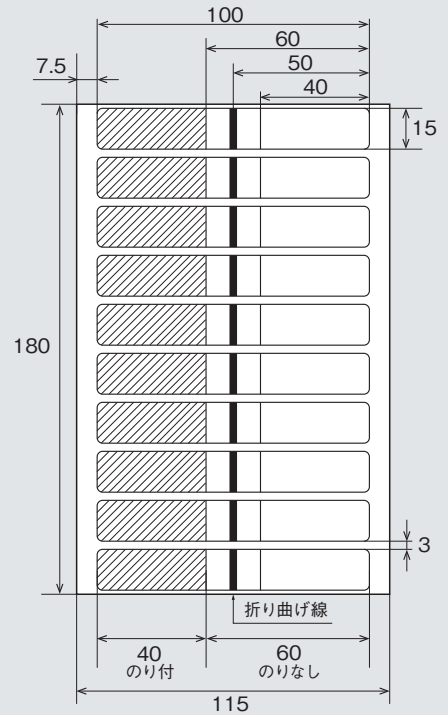

### 外形図(タグ)

#### ■ AZG000830(標準)

単位:mm

### 仕様

型名		タグ寸法(mm)	シートサイズ(mm)	タグ枚数/1シート	販売ロット
AZG000784	標準	53×10	120×130	10タグ/1シート	10シート/1式
	LT	66×10	100×148(レターサイズ)	10タグ/1シート	10シート/1式
	A4	66×10	210×297(A4サイズ)	48タグ/1シート	5シート/1式
AZG001178	標準	86×10	105×130	10タグ/1シート	10シート/1式
AZG000830	標準	100×15	100×180	10タグ/1シート	10シート/1式

外形寸法

■ AZG000784(標準)

■ AZG000784 (LT)

■ AZG000830(標準)

■ AZG000784 (A4)

■ AZG001178(標準)

単位:mm

「安全に関するご注意」