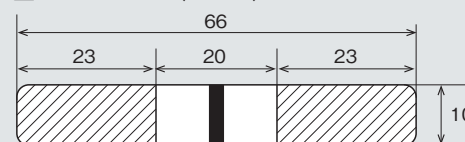

■ AZG000784(LT・A4)