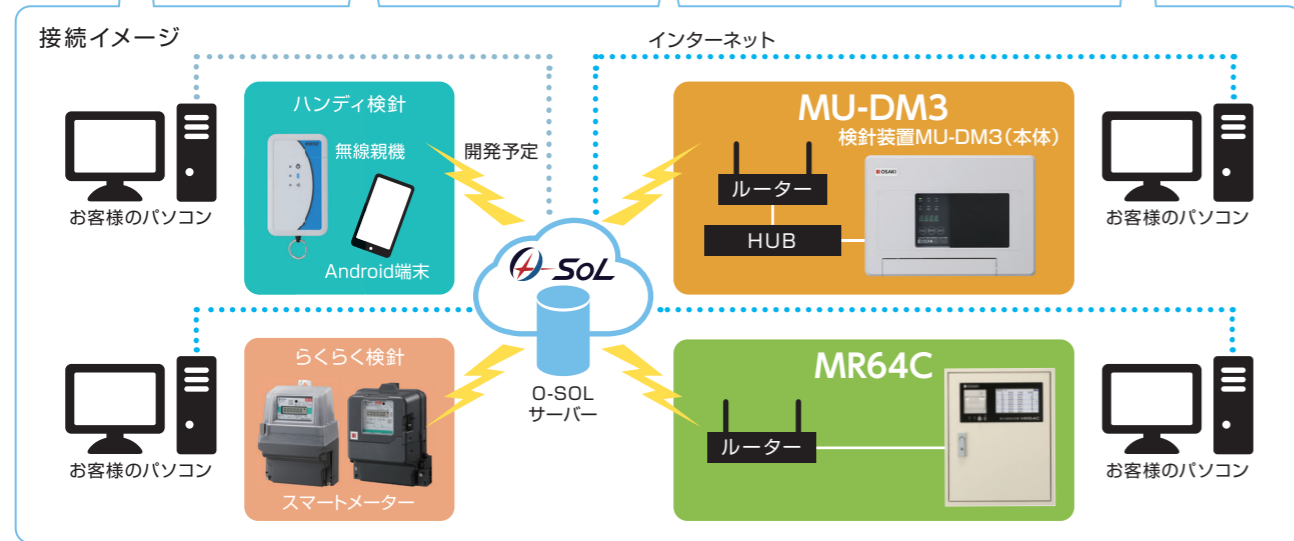

スマートメータリングサービス

複数のビルを一括管理、検針・管理だけでなくテナントへの新しい価値創出へ

スマートメータリングサービスの
特長

クラウド活用で目指すスマートな検針

- 検針データを O-SOL サーバーにて収集
お客様のインターネット環境で検針値の確認
請求書の発行まで一括管理
- 指定した年、月、日で使用量の比較が可能になり
細やかな使用量分析を実現します
- テナント毎の検針値を開示可能です
(テナント向けにID、パスワードを発行できます)

複数拠点の電気・水道などの使用量を一括管理

画面イメージ

データ&グラフ (日報)
(CSV ダウンロード対応)

データ比較グラフ (日報)

使用量 (月報)

検針データ
(CSV ダウンロード対応)

サービス導入の流れ