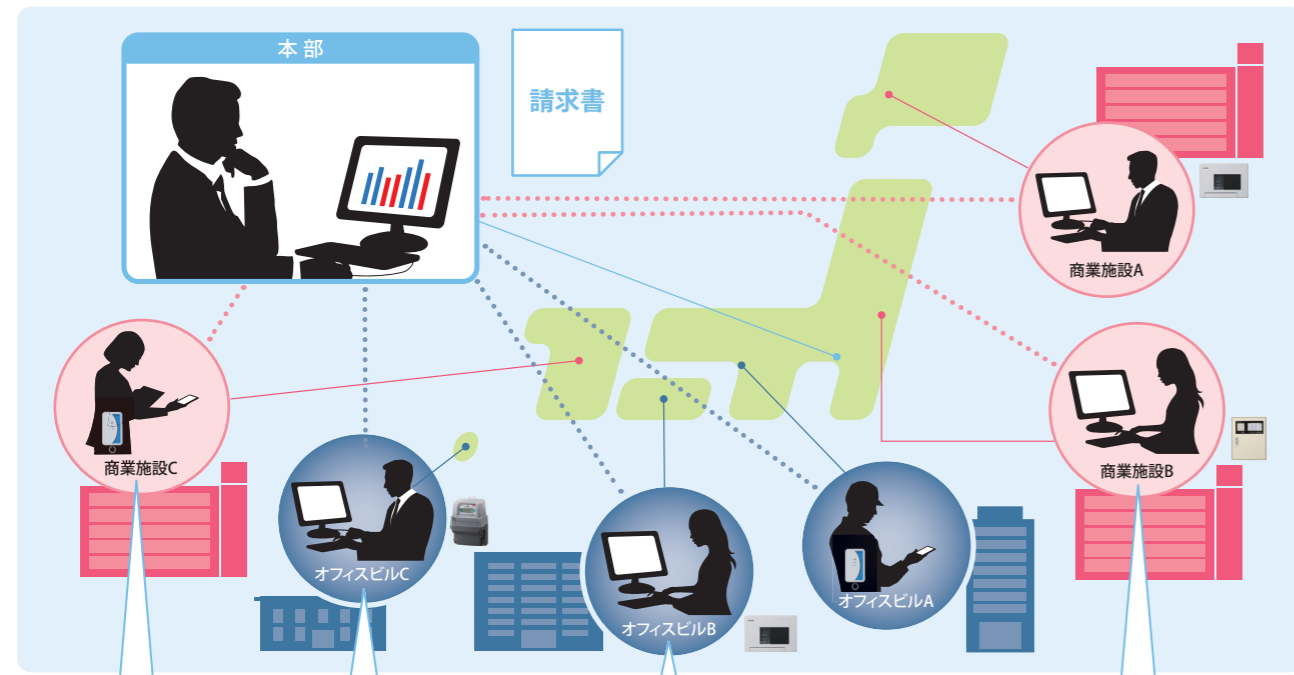

スマートメータリングサービス

複数のビルを一括管理、検針・管理だけでなくテナントへの新しい価値創出へ

スマートメータリングサービスの
特長

クラウド活用で目指すスマートな検針

- 検針データを O-SOL サーバーにて収集
お客様のインターネット環境で検針値の確認
請求書の発行まで一括管理
- 指定した年、月、日で使用量の比較が可能になり
細やかな使用量分析を実現します
- テナント毎の検針値を開示可能です
(テナント向けにID、パスワードを発行できます)

複数拠点の電気・水道などの使用量を一括管理

画面イメージ

データ&グラフ (日報)
(CSV ダウンロード対応)

データ比較グラフ (日報)

使用量 (月報)

検針データ
(CSV ダウンロード対応)

サービス導入の流れ