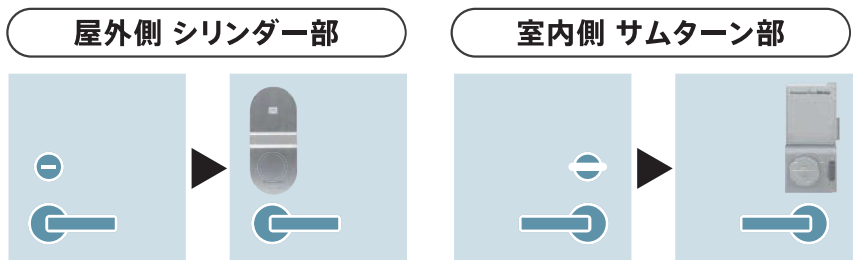

●情報セキュリティ管理規格「ISO/IEC27001」の取得に有効

コンパクトボディに「解錠履歴3,000件の保存」「オートロック機能」「不正解錠時の警報ブザー」など、高度なセキュリティ機能も搭載しています。