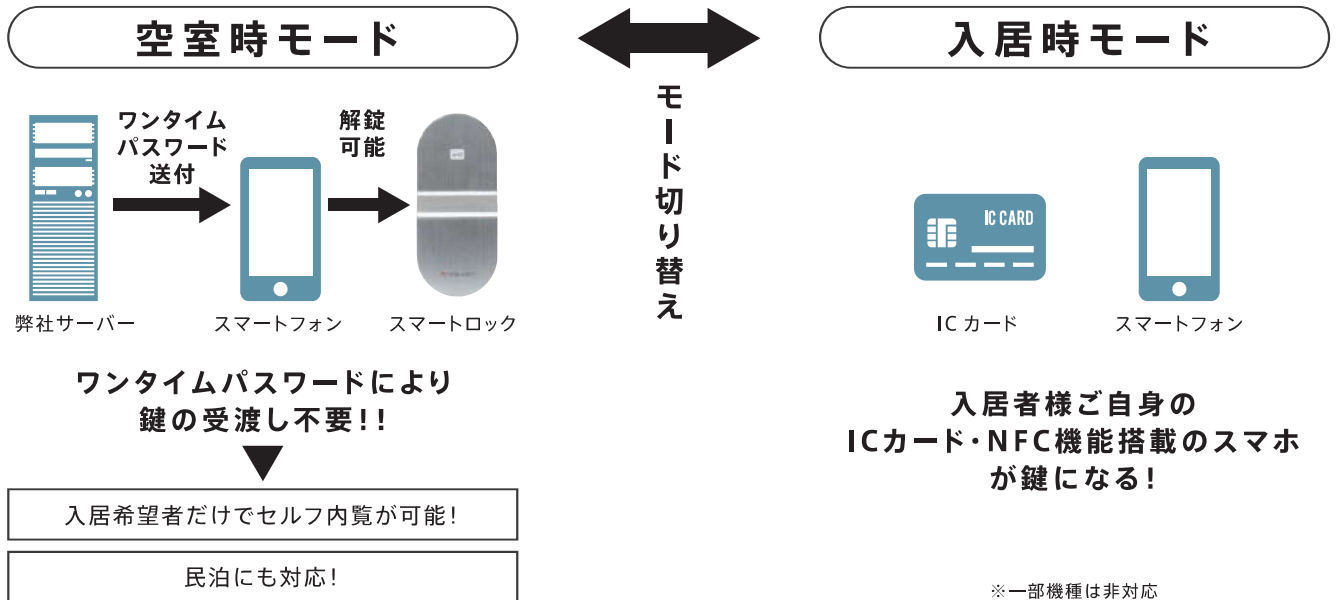

本製品の概要

物理鍵を一切使わずに運用でき、2つのモードで管理会社様のコスト削減と、
入居者の安全性・利便性を両立！

本製品の特徴

●既存の鍵を残したまま、配線工事なしで簡単設置

数多くの特許を出願している設計で、ドアに傷をつけることなく設置可能です。