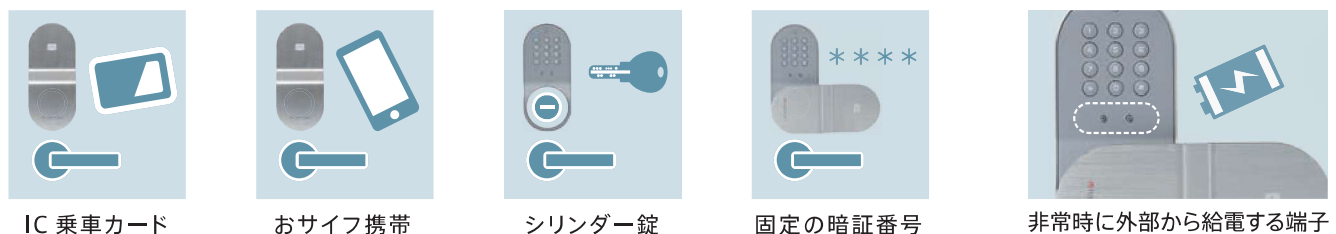

●様々なアイテムが認証キーとして使用できる

お年寄りからお子様まで、簡単操作でしっかり守ります。

※仕様は開発段階のものであり、予告なく変更になる場合があります。