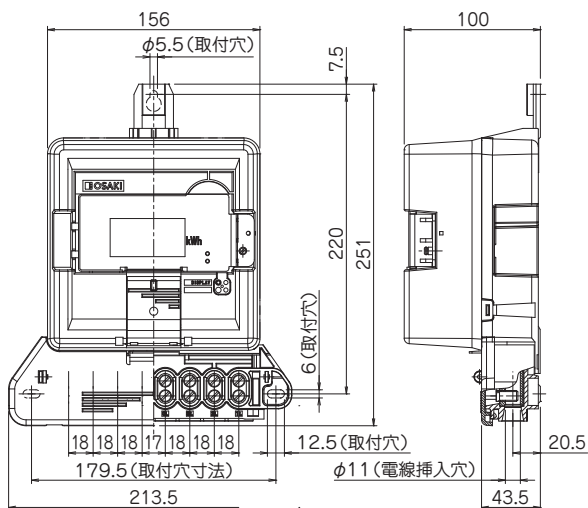

特長

- 表示バックアップ機能が追加された事により、停電時でも計量値表示が可能です。
- 液晶の数字サイズが従来品(E-FMシリーズ)の1.5倍です。

A8JA-RL (120A)

仕様

相線式	三相4線式					
形状	表面形					
形名	A8JA-RL		A8JA-RLS31		A8JA-RLN2	
取付・接続方式	表面取付・表面接続					
定格電圧(V)	100/173,240/415					
定格電流(A)	120					
定格周波数(Hz)	50	60	50	60	50	60
質量(kg)	1.7					
付属装置	端子カバー					
	標準装備					

注) 負担(平均値)一覧表についてはP.82をご参照ください。

接続図

外形寸法

1

A8JA-RL(120A)

A8JA-RLS31(120A)
A8JA-RLN2(120A)

表示バックアップ機能

液晶表示