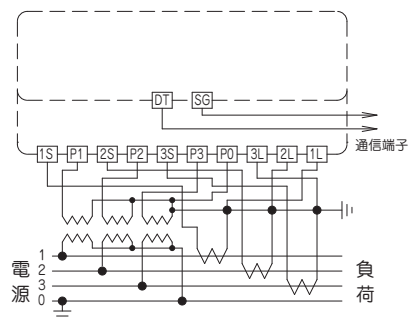

注)・110/190V、110/√3/110VはVT組合せ計器を示します。
・負担(平均値)一覧表についてはP.82をご参照ください。

接続図

外形寸法

1

A8JA-RL(30A)

A8JA-RLS31(30A)
A8JA-RLN2(30A)

A8JA-RL(/5A)

A8JA-RLS31(/5A)
A8JA-RLN2(/5A)

接続図

A8JA-RL(/5A・VT・CT付)

A8JA-RLS31(/5A・VT・CT付)

A8JA-RLN2(/5A・VT・CT付)

形名

A8JA-RL (120A・標準タイプ)

A8JA-RLS31 (120A・発信装置付)

A8JA-RLN2 (120A・通信機能付)

特長

- 表示バックアップ機能が追加された事により、停電時でも計量値表示が可能です。
- 液晶の数字サイズが従来品(E-FMシリーズ)の1.5倍です。

A8JA-RL (120A)

仕様

相線式	三相4線式					
形状	表面形					
形名	A8JA-RL		A8JA-RLS31		A8JA-RLN2	
取付・接続方式	表面取付・表面接続					
定格電圧(V)	100/173,240/415					
定格電流(A)	120					
定格周波数(Hz)	50	60	50	60	50	60
質量(kg)	1.7					
付属装置	端子カバー					
	標準装備					

注) 負担(平均値)一覧表についてはP.82をご参照ください。

接続図

外形寸法

1

A8JA-RL(120A)

A8JA-RLS31(120A)
A8JA-RLN2(120A)

表示バックアップ機能

液晶表示