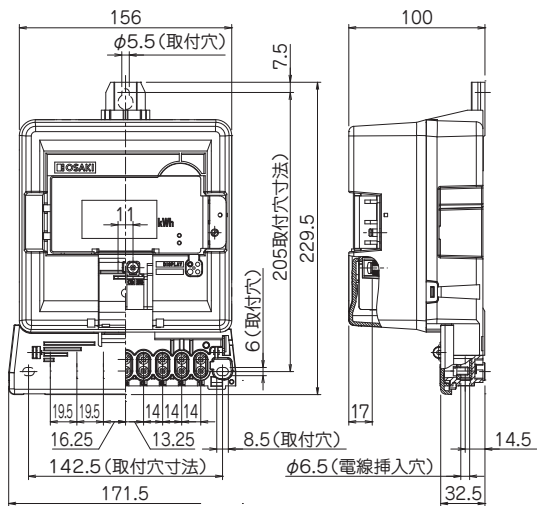

注)・110/190V、110/√3/110VはVT組合せ計器を示します。
・負担(平均値)一覧表についてはP.82をご参照ください。

接続図

外形寸法

1

A8JA-RL(30A)

A8JA-RLS31(30A)
A8JA-RLN2(30A)

A8JA-RL(/5A)

A8JA-RLS31(/5A)
A8JA-RLN2(/5A)

接続図

A8JA-RL(/5A・VT・CT付)

A8JA-RLS31(/5A・VT・CT付)

A8JA-RLN2(/5A・VT・CT付)

形名

A8JA-RL (120A・標準タイプ)

A8JA-RLS31 (120A・発信装置付)

A8JA-RLN2 (120A・通信機能付)

特長

- 表示バックアップ機能が追加された事により、停電時でも計量値表示が可能です。
- 液晶の数字サイズが従来品(E-FMシリーズ)の1.5倍です。

A8JA-RL (120A)

仕様

相線式	三相4線式					
形状	表面形					
形名	A8JA-RL		A8JA-RLS31		A8JA-RLN2	
取付・接続方式	表面取付・表面接続					
定格電圧(V)	100/173,240/415					
定格電流(A)	120					
定格周波数(Hz)	50	60	50	60	50	60
質量(kg)	1.7					
付属装置	端子カバー					
	標準装備					

注) 負担(平均値)一覧表についてはP.82をご参照ください。

接続図

外形寸法

1

A8JA-RL(120A)

A8JA-RLS31(120A)
A8JA-RLN2(120A)

表示バックアップ機能

液晶表示