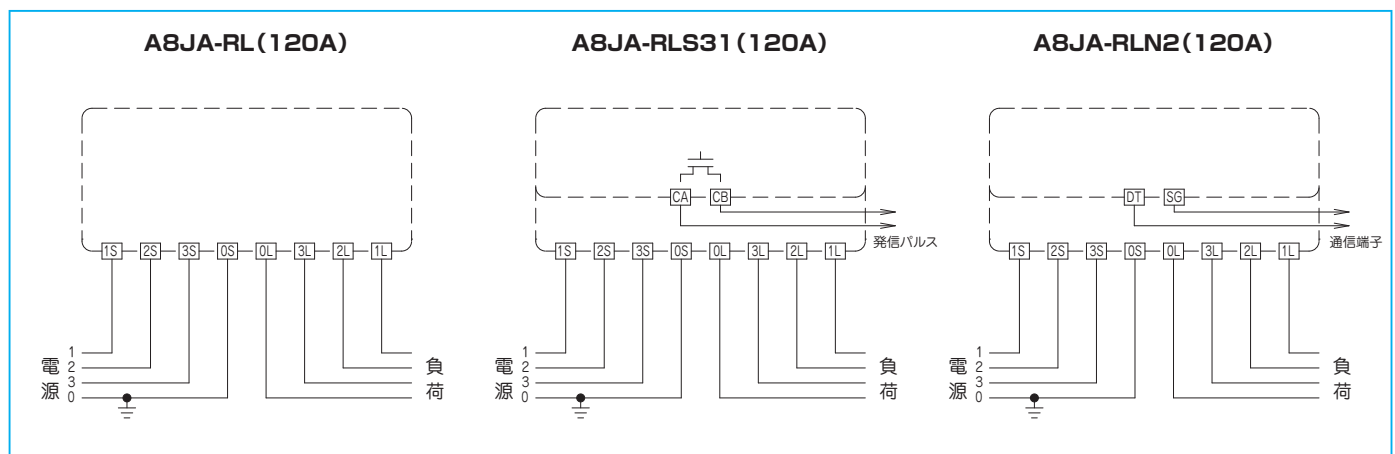

接続図

A8JA-RL(/5A・VT・CT付)

A8JA-RLS31(/5A・VT・CT付)

A8JA-RLN2(/5A・VT・CT付)

形名

A8JA-RL (120A・標準タイプ)

A8JA-RLS31 (120A・発信装置付)

A8JA-RLN2 (120A・通信機能付)

特長

- 表示バックアップ機能が追加された事により、停電時でも計量値表示が可能です。
- 液晶の数字サイズが従来品(E-FMシリーズ)の1.5倍です。

A8JA-RL (120A)

仕様

相線式	三相4線式					
形状	表面形					
形名	A8JA-RL		A8JA-RLS31		A8JA-RLN2	
取付・接続方式	表面取付・表面接続					
定格電圧(V)	100/173,240/415					
定格電流(A)	120					
定格周波数(Hz)	50	60	50	60	50	60
質量(kg)	1.7					
付属装置	端子カバー					
	標準装備					

注) 負担(平均値)一覧表についてはP.82をご参照ください。

接続図

外形寸法

1

A8JA-RL(120A)

A8JA-RLS31(120A)
A8JA-RLN2(120A)

表示バックアップ機能

液晶表示