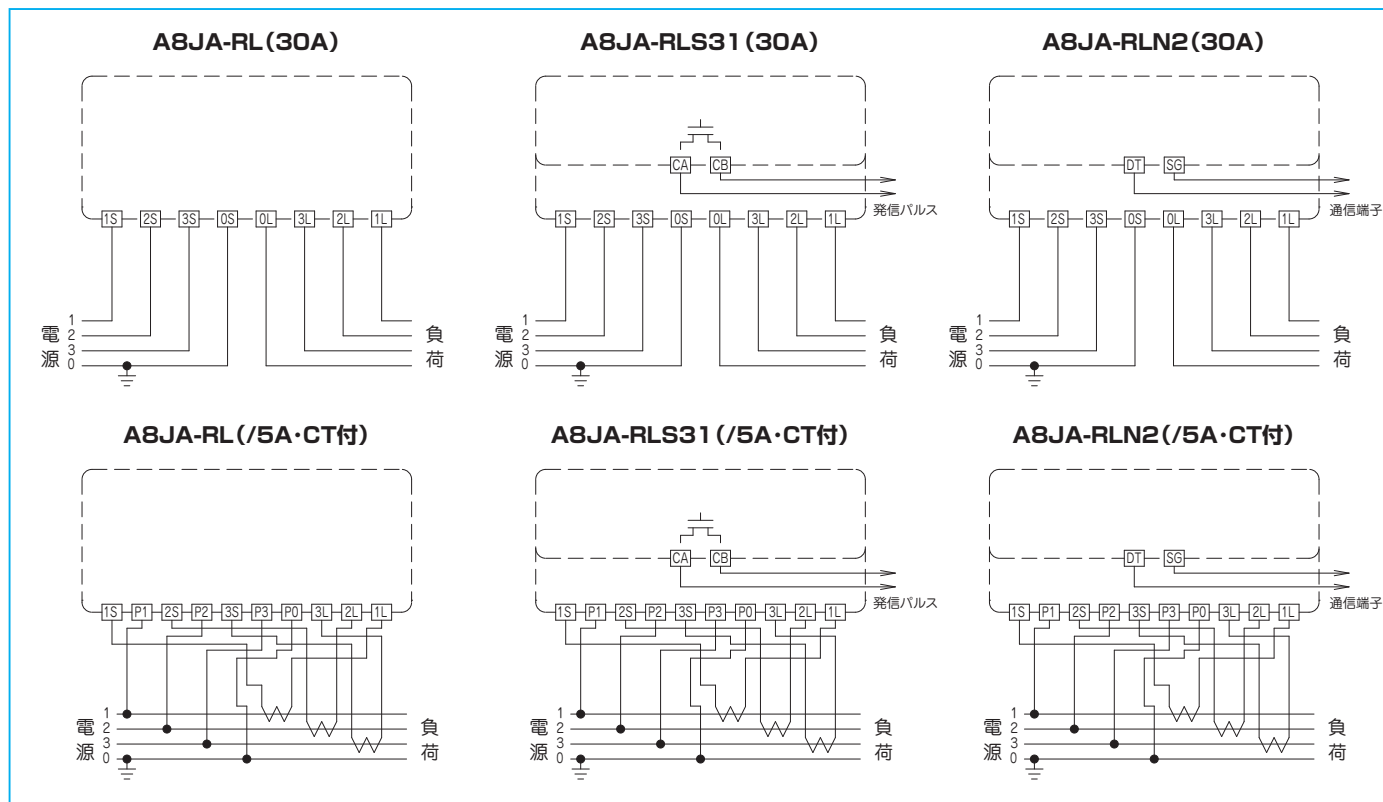

相線式	三相4線式											
形状	表面形											
形名	A8JA-RL				A8JA-RLS31				A8JA-RLN2			
取付・接続方式	表面取付・表面接続											
定格電圧(V)	100/173 240/415		100/173,240/415 110/190, 110/√3/110		100/173 240/415		100/173,240/415 110/190, 110/√3/110		100/173 240/415		100/173,240/415 110/190, 110/√3/110	
定格電流(A)	30		/5		30		/5		30		/5	
定格周波数(Hz)	50	60	50	60	50	60	50	60	50	60	50	60
質量(kg)	1.1											
付属装置	端子カバー 標準装備											

注)・110/190V、110/√3/110VはVT組合せ計器を示します。
・負担(平均値)一覧表についてはP.82をご参照ください。

接続図

外形寸法

1

A8JA-RL(30A)

A8JA-RLS31(30A)
A8JA-RLN2(30A)

A8JA-RL(/5A)

A8JA-RLS31(/5A)
A8JA-RLN2(/5A)

接続図

A8JA-RL(/5A・VT・CT付)

A8JA-RLS31(/5A・VT・CT付)

A8JA-RLN2(/5A・VT・CT付)

形名

A8JA-RL (120A・標準タイプ)

A8JA-RLS31 (120A・発信装置付)

A8JA-RLN2 (120A・通信機能付)

特長

- 表示バックアップ機能が追加された事により、停電時でも計量値表示が可能です。
- 液晶の数字サイズが従来品(E-FMシリーズ)の1.5倍です。

A8JA-RL (120A)

仕様

相線式	三相4線式					
形状	表面形					
形名	A8JA-RL		A8JA-RLS31		A8JA-RLN2	
取付・接続方式	表面取付・表面接続					
定格電圧(V)	100/173,240/415					
定格電流(A)	120					
定格周波数(Hz)	50	60	50	60	50	60
質量(kg)	1.7					
付属装置	端子カバー					
	標準装備					