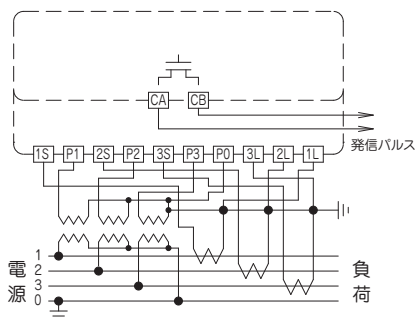

相線式	三相4線式											
形状	表面形											
形名	A8JA-RL				A8JA-RLS31				A8JA-RLN2			
取付・接続方式	表面取付・表面接続											
定格電圧(V)	100/173 240/415		100/173,240/415 110/190, 110/√3/110		100/173 240/415		100/173,240/415 110/190, 110/√3/110		100/173 240/415		100/173,240/415 110/190, 110/√3/110	
定格電流(A)	30		/5		30		/5		30		/5	
定格周波数(Hz)	50	60	50	60	50	60	50	60	50	60	50	60
質量(kg)	1.1											
付属装置	端子カバー 標準装備											

注)・110/190V、110/√3/110VはVT組合せ計器を示します。
・負担(平均値)一覧表についてはP.82をご参照ください。

接続図

外形寸法

1

A8JA-RL(30A)

A8JA-RLS31(30A)
A8JA-RLN2(30A)

A8JA-RL(/5A)

A8JA-RLS31(/5A)
A8JA-RLN2(/5A)

接続図

A8JA-RL(/5A・VT・CT付)

A8JA-RLS31(/5A・VT・CT付)

A8JA-RLN2(/5A・VT・CT付)

形名

A8JA-RL (120A・標準タイプ)

A8JA-RLS31 (120A・発信装置付)

A8JA-RLN2 (120A・通信機能付)

特長

- 表示バックアップ機能が追加された事により、停電時でも計量値表示が可能です。
- 液晶の数字サイズが従来品(E-FMシリーズ)の1.5倍です。

A8JA-RL (120A)

仕様

相線式	三相4線式					
形状	表面形					
形名	A8JA-RL		A8JA-RLS31		A8JA-RLN2	
取付・接続方式	表面取付・表面接続					
定格電圧(V)	100/173,240/415					
定格電流(A)	120					
定格周波数(Hz)	50	60	50	60	50	60
質量(kg)	1.7					
付属装置	端子カバー					
	標準装備					