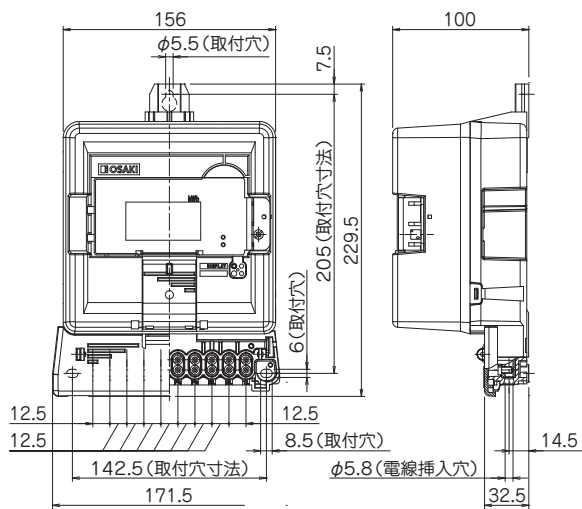

注)・110/190V、110/√3/110VはVT組合せ計器を示します。
・負担(平均値)一覧表についてはP.82をご参照ください。

接続図

外形寸法

1

A8JA-RL(30A)

A8JA-RLS31(30A)
A8JA-RLN2(30A)

A8JA-RL(/5A)

A8JA-RLS31(/5A)
A8JA-RLN2(/5A)

接続図

A8JA-RL(/5A・VT・CT付)

A8JA-RLS31(/5A・VT・CT付)

A8JA-RLN2(/5A・VT・CT付)

形名

A8JA-RL (120A・標準タイプ)

A8JA-RLS31 (120A・発信装置付)

A8JA-RLN2 (120A・通信機能付)

特長

- 表示バックアップ機能が追加された事により、停電時でも計量値表示が可能です。
- 液晶の数字サイズが従来品(E-FMシリーズ)の1.5倍です。

A8JA-RL (120A)

仕様

相線式	三相4線式					
形状	表面形					
形名	A8JA-RL		A8JA-RLS31		A8JA-RLN2	
取付・接続方式	表面取付・表面接続					
定格電圧(V)	100/173,240/415					
定格電流(A)	120					
定格周波数(Hz)	50	60	50	60	50	60
質量(kg)	1.7					
付属装置	端子カバー					
	標準装備					

注) 負担(平均値)一覧表についてはP.82をご参照ください。

接続図

外形寸法

1

A8JA-RL(120A)

A8JA-RLS31(120A)
A8JA-RLN2(120A)

表示バックアップ機能

液晶表示