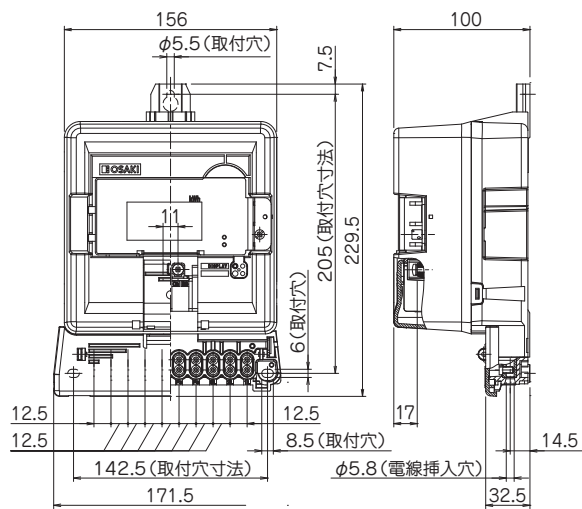

注)・110/190V、110/√3/110VはVT組合せ計器を示します。
・負担(平均値)一覧表についてはP.82をご参照ください。

接続図

外形寸法

1

A8JA-RL(30A)

A8JA-RLS31(30A)
A8JA-RLN2(30A)

A8JA-RL(/5A)

A8JA-RLS31(/5A)
A8JA-RLN2(/5A)

接続図

A8JA-RL(/5A・VT・CT付)

A8JA-RLS31(/5A・VT・CT付)

A8JA-RLN2(/5A・VT・CT付)

形名

A8JA-RL (120A・標準タイプ)

A8JA-RLS31 (120A・発信装置付)

A8JA-RLN2 (120A・通信機能付)

特長

- 表示バックアップ機能が追加された事により、停電時でも計量値表示が可能です。
- 液晶の数字サイズが従来品(E-FMシリーズ)の1.5倍です。

A8JA-RL (120A)

仕様

相線式	三相4線式					
形状	表面形					
形名	A8JA-RL		A8JA-RLS31		A8JA-RLN2	
取付・接続方式	表面取付・表面接続					
定格電圧(V)	100/173,240/415					
定格電流(A)	120					
定格周波数(Hz)	50	60	50	60	50	60
質量(kg)	1.7					
付属装置	端子カバー					
	標準装備					

注) 負担(平均値)一覧表についてはP.82をご参照ください。

接続図

外形寸法

1

A8JA-RL(120A)

A8JA-RLS31(120A)
A8JA-RLN2(120A)

表示バックアップ機能

液晶表示