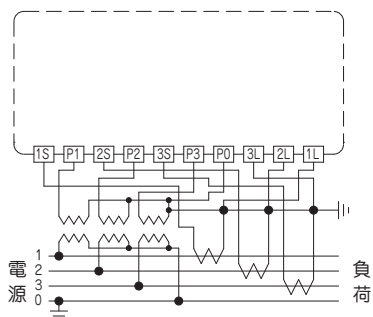

相線式	三相4線式											
形状	表面形											
形名	A8JA-RL				A8JA-RLS31				A8JA-RLN2			
取付・接続方式	表面取付・表面接続											
定格電圧(V)	100/173 240/415		100/173,240/415 110/190, 110/√3/110		100/173 240/415		100/173,240/415 110/190, 110/√3/110		100/173 240/415		100/173,240/415 110/190, 110/√3/110	
定格電流(A)	30		/5		30		/5		30		/5	
定格周波数(Hz)	50	60	50	60	50	60	50	60	50	60	50	60
質量(kg)	1.1											
付属装置	端子カバー 標準装備											

注)・110/190V、110/√3/110VはVT組合せ計器を示します。
・負担(平均値)一覧表についてはP.82をご参照ください。

接続図

外形寸法

1

A8JA-RL(30A)

A8JA-RLS31(30A)
A8JA-RLN2(30A)

A8JA-RL(/5A)

A8JA-RLS31(/5A)
A8JA-RLN2(/5A)

接続図

A8JA-RL(/5A・VT・CT付)

A8JA-RLS31(/5A・VT・CT付)

A8JA-RLN2(/5A・VT・CT付)

形名

A8JA-RL (120A・標準タイプ)

A8JA-RLS31 (120A・発信装置付)

A8JA-RLN2 (120A・通信機能付)

特長

- 表示バックアップ機能が追加された事により、停電時でも計量値表示が可能です。
- 液晶の数字サイズが従来品(E-FMシリーズ)の1.5倍です。

A8JA-RL (120A)

仕様

相線式	三相4線式					
形状	表面形					
形名	A8JA-RL		A8JA-RLS31		A8JA-RLN2	
取付・接続方式	表面取付・表面接続					
定格電圧(V)	100/173,240/415					
定格電流(A)	120					
定格周波数(Hz)	50	60	50	60	50	60
質量(kg)	1.7					
付属装置	端子カバー					
	標準装備					