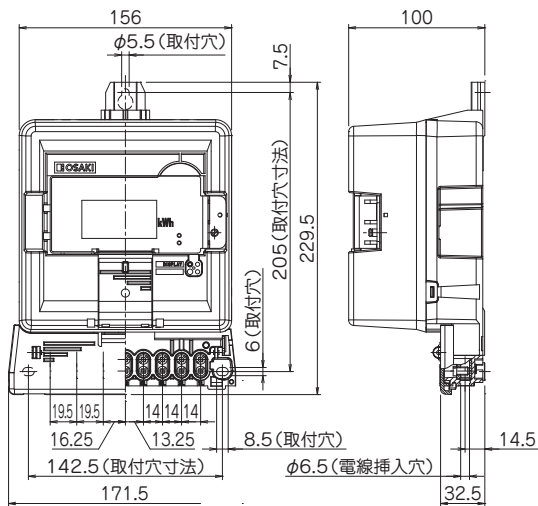

注)・110/190V、110/√3/110VはVT組合せ計器を示します。
・負担(平均値)一覧表についてはP.82をご参照ください。

接続図

外形寸法

1

A8JA-RL(30A)

A8JA-RLS31(30A)
A8JA-RLN2(30A)

A8JA-RL(/5A)

A8JA-RLS31(/5A)
A8JA-RLN2(/5A)

接続図

A8JA-RL(/5A・VT・CT付)

A8JA-RLS31(/5A・VT・CT付)

A8JA-RLN2(/5A・VT・CT付)

形名

A8JA-RL (120A・標準タイプ)

A8JA-RLS31 (120A・発信装置付)

A8JA-RLN2 (120A・通信機能付)

特長

- 表示バックアップ機能が追加された事により、停電時でも計量値表示が可能です。
- 液晶の数字サイズが従来品(E-FMシリーズ)の1.5倍です。

A8JA-RL (120A)

仕様

相線式	三相4線式					
形状	表面形					
形名	A8JA-RL		A8JA-RLS31		A8JA-RLN2	
取付・接続方式	表面取付・表面接続					
定格電圧(V)	100/173,240/415					
定格電流(A)	120					
定格周波数(Hz)	50	60	50	60	50	60
質量(kg)	1.7					
付属装置	端子カバー					
	標準装備					

注) 負担(平均値)一覧表についてはP.82をご参照ください。

接続図

外形寸法

1

A8JA-RL(120A)

A8JA-RLS31(120A)
A8JA-RLN2(120A)

表示バックアップ機能

液晶表示