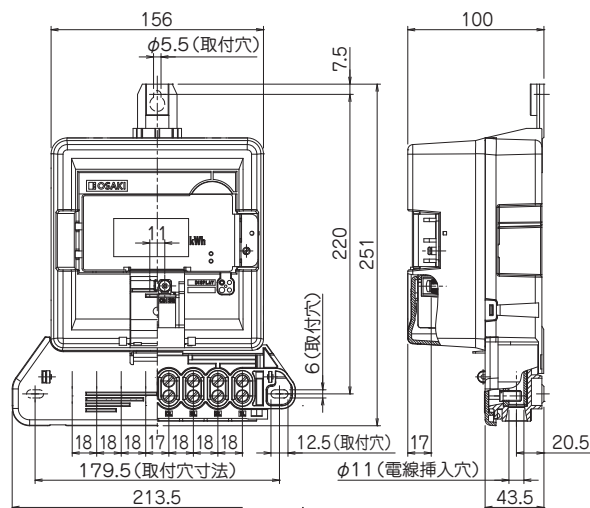

注) 負担(平均値)一覧表についてはP.82をご参照ください。

接続図

外形寸法

1

A8JA-RL(120A)

A8JA-RLS31(120A)
A8JA-RLN2(120A)

表示バックアップ機能

液晶表示