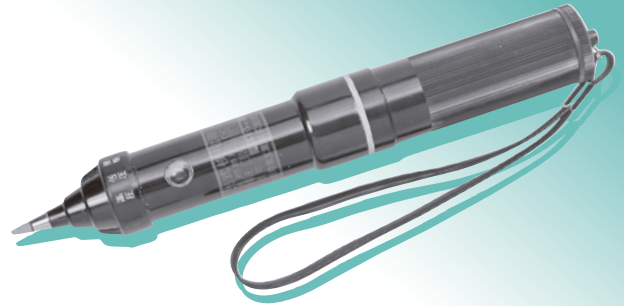

交流検電器（低圧～特高用）・直流検電器（高圧～特高用）

高低圧共用のロングセラー

ODC-6形 標準価格 **13,000円** (皮ケース付)

- 低圧 (80V)～高圧 (7kV) まで検電可能 (切替付)
- 使用前に検電器自体のテスト可能
- 高圧絶縁電線 (6.6kV) の被覆上からの検電可能
- 使用電池 006P 9V 1個
- 全長259mm

80～22kV共用タイプ

ODH-20-8形 標準価格 **24,100円** (布ケース付)

- 低圧 (80V)～高圧 (22kV) まで検電可能 (切替付)
- キュービクル等検電場所に近づけない場所でも検電可能
- 使用前に検電器自体のテスト可能
- 使用電池 006P 9V 1個
- 全長800mm

電圧に応じて選べる特高用シリーズ

ODC-70形 (3.3kV～77kV) 標準価格 **47,200円** (布ケース付)

ODC-150形 (3.3kV～154kV) 標準価格 **53,700円** (布ケース付)

ODC-270形 (3.3kV～275kV) 標準価格 **57,200円** (布ケース付)

- 電圧切替スイッチの操作により3.3kVから275kVまでの範囲にわたって検電可能
- 使用前に検電器自体のテスト可能
- 使用電池 UM-3 1.5V 4個
- 全長 2,000mm (ODC-70)
3,600mm (ODC-150)
4,500mm (ODC-270)

直流検電器

DJ-30D形 標準価格 **65,000円** (布ケース付)