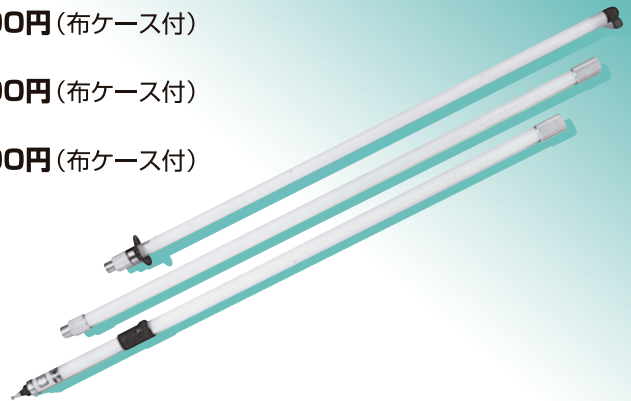

交流検電器（低圧～特高用）・直流検電器（高圧～特高用）

高低圧共用のロングセラー

ODC-6形 標準価格 **13,000円** (皮ケース付)

- 低圧 (80V)～高圧 (7kV) まで検電可能 (切替付)
- 使用前に検電器自体のテスト可能
- 高圧絶縁電線 (6.6kV) の被覆上からの検電可能
- 使用電池 006P 9V 1個
- 全長259mm

80～22kV共用タイプ

ODH-20-8形 標準価格 **24,100円** (布ケース付)

- 低圧 (80V)～高圧 (22kV) まで検電可能 (切替付)
- キュービクル等検電場所に近づけない場所でも検電可能
- 使用前に検電器自体のテスト可能
- 使用電池 006P 9V 1個
- 全長800mm

電圧に応じて選べる特高用シリーズ

ODC-70形 (3.3kV～77kV) 標準価格 **47,200円** (布ケース付)

ODC-150形 (3.3kV～154kV) 標準価格 **53,700円** (布ケース付)

ODC-270形 (3.3kV～275kV) 標準価格 **57,200円** (布ケース付)

- 電圧切替スイッチの操作により3.3kVから275kVまでの範囲にわたって検電可能
- 使用前に検電器自体のテスト可能
- 使用電池 UM-3 1.5V 4個
- 全長 2,000mm (ODC-70)
3,600mm (ODC-150)
4,500mm (ODC-270)

直流検電器

DJ-30D形 標準価格 **65,000円** (布ケース付)