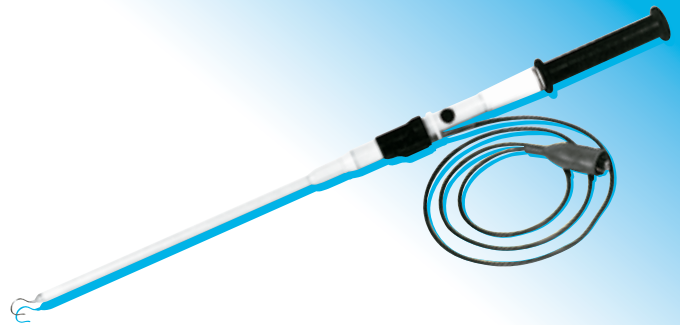

直流検電器

DJ-30D形 標準価格 **65,000円** (布ケース付)

- ●DC 1kV～30kVまで検電可能
- ●動作開始電圧 DC1000V
- ●使用前に検電器自体のテスト可能
- ●使用電池 006P 9V 1個
- ●全長1,570mm
- ●質量 約950g