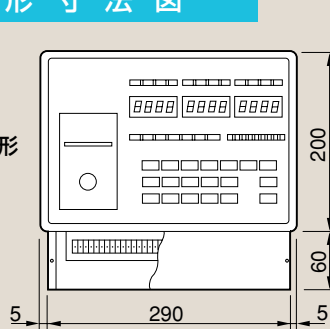

●表示部1

キースイッチでの切り替えにより、コード入力、残り時間、
年最大デマンドを表示します。

●表示部2

キースイッチでの切り替えにより、
予測電力、目標現在電力、
月最大デマンドを表示します。

●表示部3

キースイッチでの
切り替えにより、
調整電力、目標電力、
現在電力を表示します。

●プリンタ部

各種データを自動印字します。

●負荷遮断表示器

負荷遮断信号が
出力されたとき、
赤色LEDが点灯します。

●端子部

卓上・埋込み取り付けの
場合には、裏面に
移動させます。

●警報表示器

警報が出力されたときに
赤色LEDが点灯します。

外形寸法図

・壁掛形

・卓上・埋込形

■パネルカット寸法

(寸法単位：mm)