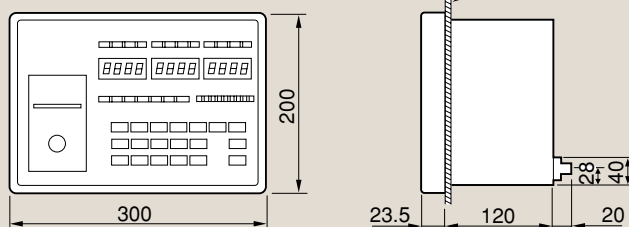

●表示部1

キースイッチでの切り替えにより、コード入力、残り時間、
年最大デマンドを表示します。

●表示部2

キースイッチでの切り替えにより、
予測電力、目標現在電力、
月最大デマンドを表示します。

●表示部3

キースイッチでの
切り替えにより、
調整電力、目標電力、
現在電力を表示します。

●プリンタ部

各種データを自動印字します。

●負荷遮断表示器

負荷遮断信号が
出力されたとき、
赤色LEDが点灯します。

●端子部

卓上・埋込み取り付けの
場合には、裏面に
移動させます。

●警報表示器

警報が出力されたときに
赤色LEDが点灯します。

外形寸法図

・壁掛形

・卓上・埋込形

■パネルカット寸法

(寸法単位：mm)