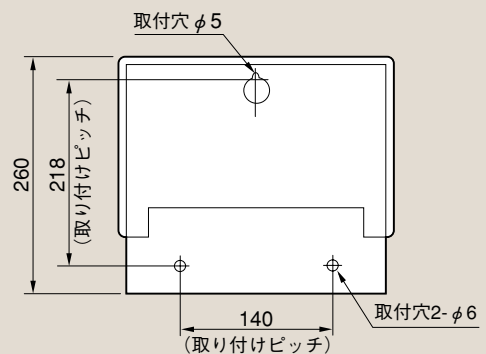

●表示部1

キースイッチでの切り替えにより、コード入力、残り時間、
年最大デマンドを表示します。

●表示部2

キースイッチでの切り替えにより、
予測電力、目標現在電力、
月最大デマンドを表示します。

●表示部3

キースイッチでの
切り替えにより、
調整電力、目標電力、
現在電力を表示します。

●プリンタ部

各種データを自動印字します。

●負荷遮断表示器

負荷遮断信号が
出力されたとき、
赤色LEDが点灯します。

●端子部

卓上・埋込み取り付けの
場合には、裏面に
移動させます。

●警報表示器

警報が出力されたときに
赤色LEDが点灯します。

外形寸法図

・壁掛形

・卓上・埋込形

■パネルカット寸法

(寸法単位：mm)