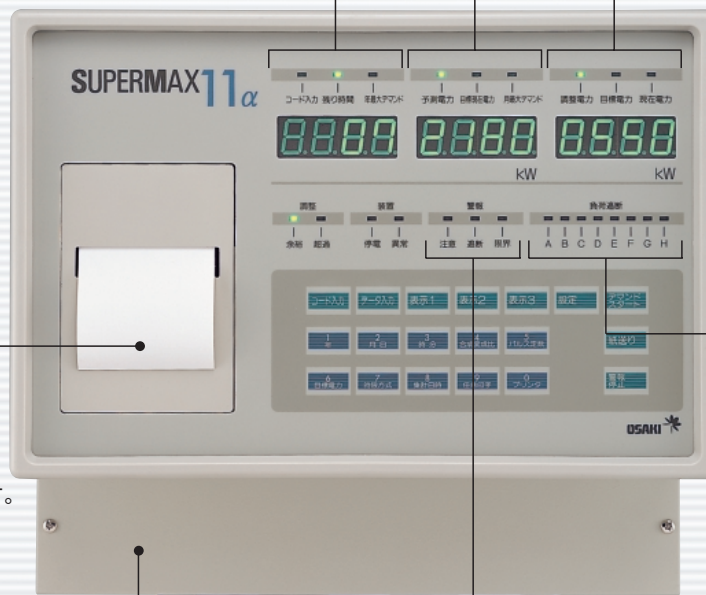

デマンドコントロール装置

スーパーマックス 11α

イレブン・アルファ

機能充実、デマンドコントロール装置の代表機種

特長

各契約方式に対応する万能タイプ

簡単な操作でデマンド時限方式の設定変更ができ、契約電力の変更などによる契約方式の変更に対しても、この1台で対応できます。

基本設定はワンタッチ方式

●表示部1

キースイッチでの切り替えにより、コード入力、残り時間、
年最大デマンドを表示します。

●表示部2

キースイッチでの切り替えにより、
予測電力、目標現在電力、
月最大デマンドを表示します。

●表示部3

キースイッチでの
切り替えにより、
調整電力、目標電力、
現在電力を表示します。

●プリンタ部

各種データを自動印字します。

●負荷遮断表示器

負荷遮断信号が
出力されたとき、
赤色LEDが点灯します。

●端子部

卓上・埋込み取り付けの
場合には、裏面に
移動させます。

●警報表示器

警報が出力されたときに
赤色LEDが点灯します。

外形寸法図

・壁掛形