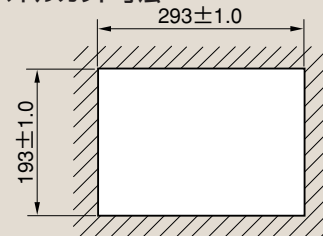

●負荷遮断表示器

負荷遮断信号が
出力されたとき、
赤色LEDが点灯します。

●端子部

卓上・埋込み取り付けの
場合には、裏面に
移動させます。

●警報表示器

警報が出力されたときに
赤色LEDが点灯します。

外形寸法図

・壁掛形

・卓上・埋込形

■パネルカット寸法

(寸法単位：mm)